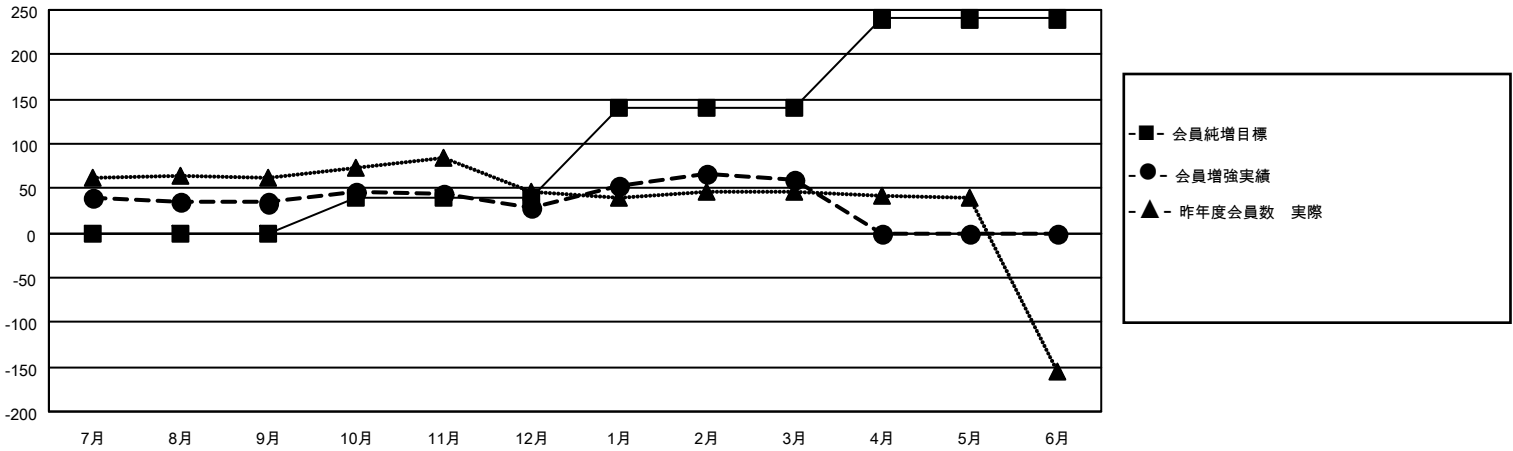

# MONTHLY MEMBERSHIP PROGRESS REPORT

地域 JAPAN

District 335 C

Results as of: 3/31/2022

クラブ			
結果：2021-2022			
四半期	新クラブ目標	新クラブ	解散クラブ
7月/8月/9月	0	0	0
10月/11月/12月	1	0	0
1月/2月/3月	1	0	0
4月/5月/6月	1	0	0

名			
結果：2021-2022			
四半期	会員純増目標	会員増強実績	退会者(転籍を含む)実際
7月/8月/9月	0	74	36
10月/11月/12月	40	51	52
1月/2月/3月	100	60	29
4月/5月/6月	100	0	0

新クラブ目標及び実績累計

会員目標及び実績累計

解散クラブ: 0	63 CLUBS OF 102 一名以上の新会 員を登録	<b>男女別</b>	
退会者		男性	3,076 (82.91%)
物故会員 28	<a href="#">会員累計データを見るには、ここをクリック</a>	女性	634 (17.09%)
クラブ解散 0		NON BINARY	0 (0.00%)
その他 89		PREFER NOT TO ANSWER	0 (0.00%)
合計 117		世帯主/家族会員合計	659
		国際会費半額の家族会員	341