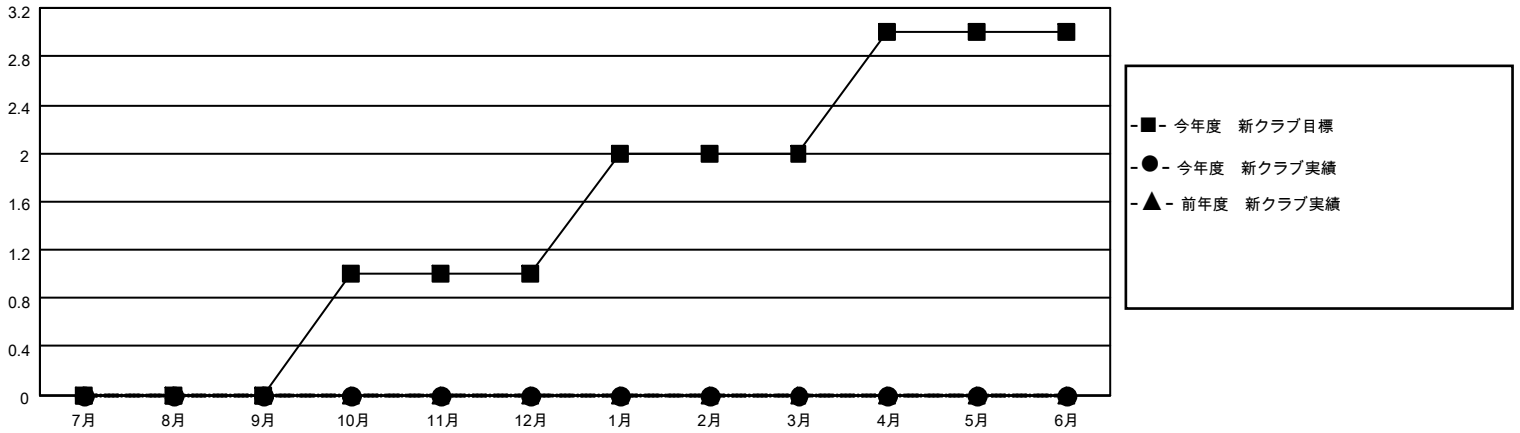

# MONTHLY MEMBERSHIP PROGRESS REPORT

地域 JAPAN

District 335 C

Results as of: 3/31/2022

クラブ			
結果：2021-2022			
四半期	新クラブ目標	新クラブ	解散クラブ
7月/8月/9月	0	0	0
10月/11月/12月	1	0	0
1月/2月/3月	1	0	0
4月/5月/6月	1	0	0

名			
結果：2021-2022			
四半期	会員純増目標	会員増強実績	退会者(転籍を含む)実際
7月/8月/9月	0	74	36
10月/11月/12月	40	51	52
1月/2月/3月	100	60	29
4月/5月/6月	100	0	0

新クラブ目標及び実績累計

会員目標及び実績累計

解散クラブ: 0	63 CLUBS OF 102 一名以上の新会 員を登録	<b>男女別</b>	
退会者		男性	3,076 (82.91%)
物故会員 28	<a href="#">会員累計データを見るには、ここをクリック</a>	女性	634 (17.09%)
クラブ解散 0		NON BINARY	0 (0.00%)
その他 89		PREFER NOT TO ANSWER	0 (0.00%)
合計 117		世帯主/家族会員合計	659
		国際会費半額の家族会員	341